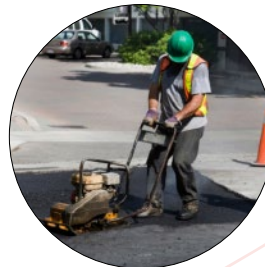

EJEMPLOS DE USO:

GARANTÍA

Este producto está garantizado contra defectos de fabricación y origen por un periodo de 1 año a partir de la fecha de adquisición por el usuario final. Esta garantía es válida siempre y cuando el producto sea usado en condiciones normales y para lo que fue diseñado: NO CUBRE desgaste natural por uso, variaciones de voltaje, exceso de capacidades, omisión de instrucciones de uso y/o modificaciones de cualquier tipo. Para ser válida la garantía es necesario que presente el producto y su comprobante de compra (factura o ticket impreso) donde fue adquirido el producto o directamente a Herramientas Importadas Monterrey, S.A. de C.V. El producto será enviado al Centro de Servicio y sometido a valoración, el envío hasta el Centro de Servicio deberá ser cubierto por el usuario. Una vez que el producto sea reparado o se apruebe la reposición, éste será enviado al domicilio que nos indique y el costo del envío será cubierto por Herramientas Importadas Monterrey. Centro de Atención Tel. (81) 8374-8812. Más información y detalles en la página www.dogotuls.com en el apartado de garantía.